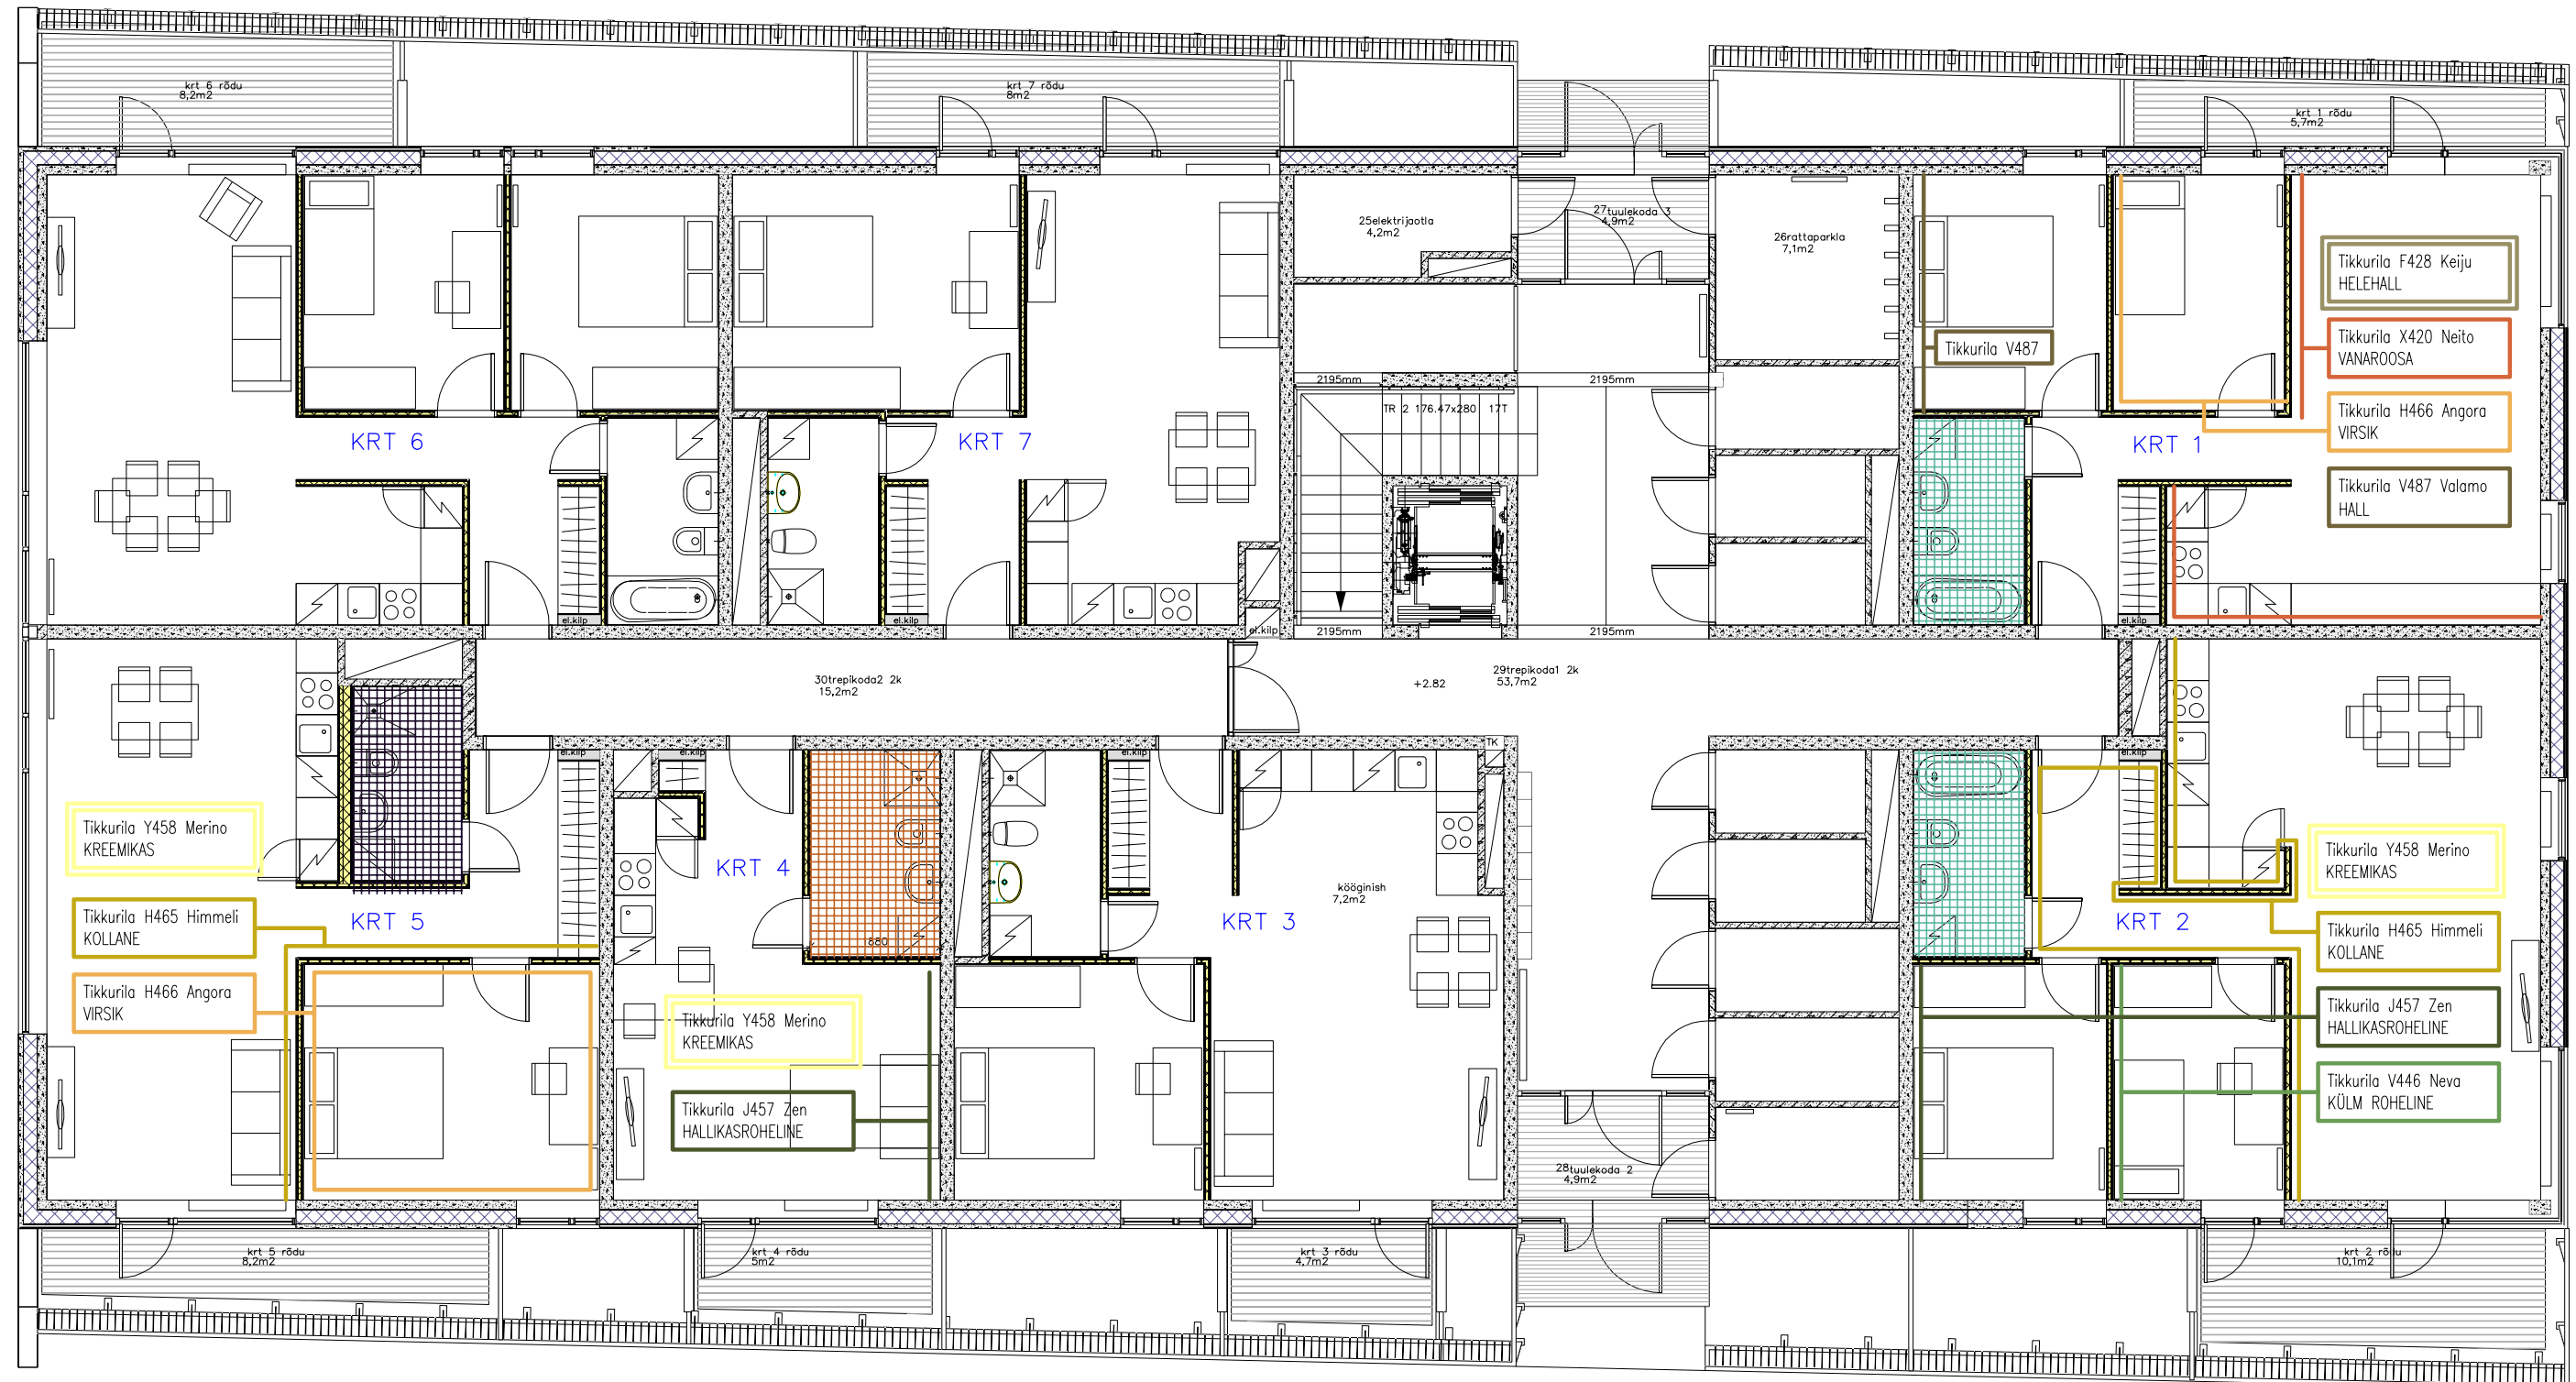

1.korrus

OBJEKT:	Korterelamu Siili 8, Tartu	FAILI NIMI:	Siili 8-sise
JOONIS:	Seinte viimistluskeemid korteritele 1,2,4,5	KUUPÄEV:	19.06.2014
TELLIJA:	Tartu Real Estate OÜ	MÕÖT:	M 1:100
KOOSTAS:	ULVI LÕHMUS	STAADIUM:	SA
ELUVIS OÜ:	reg.nr.11603345; 23.03.09 Kooli 6 Tartu 50409 tel.: 5 185 581	LEHT:	L-1